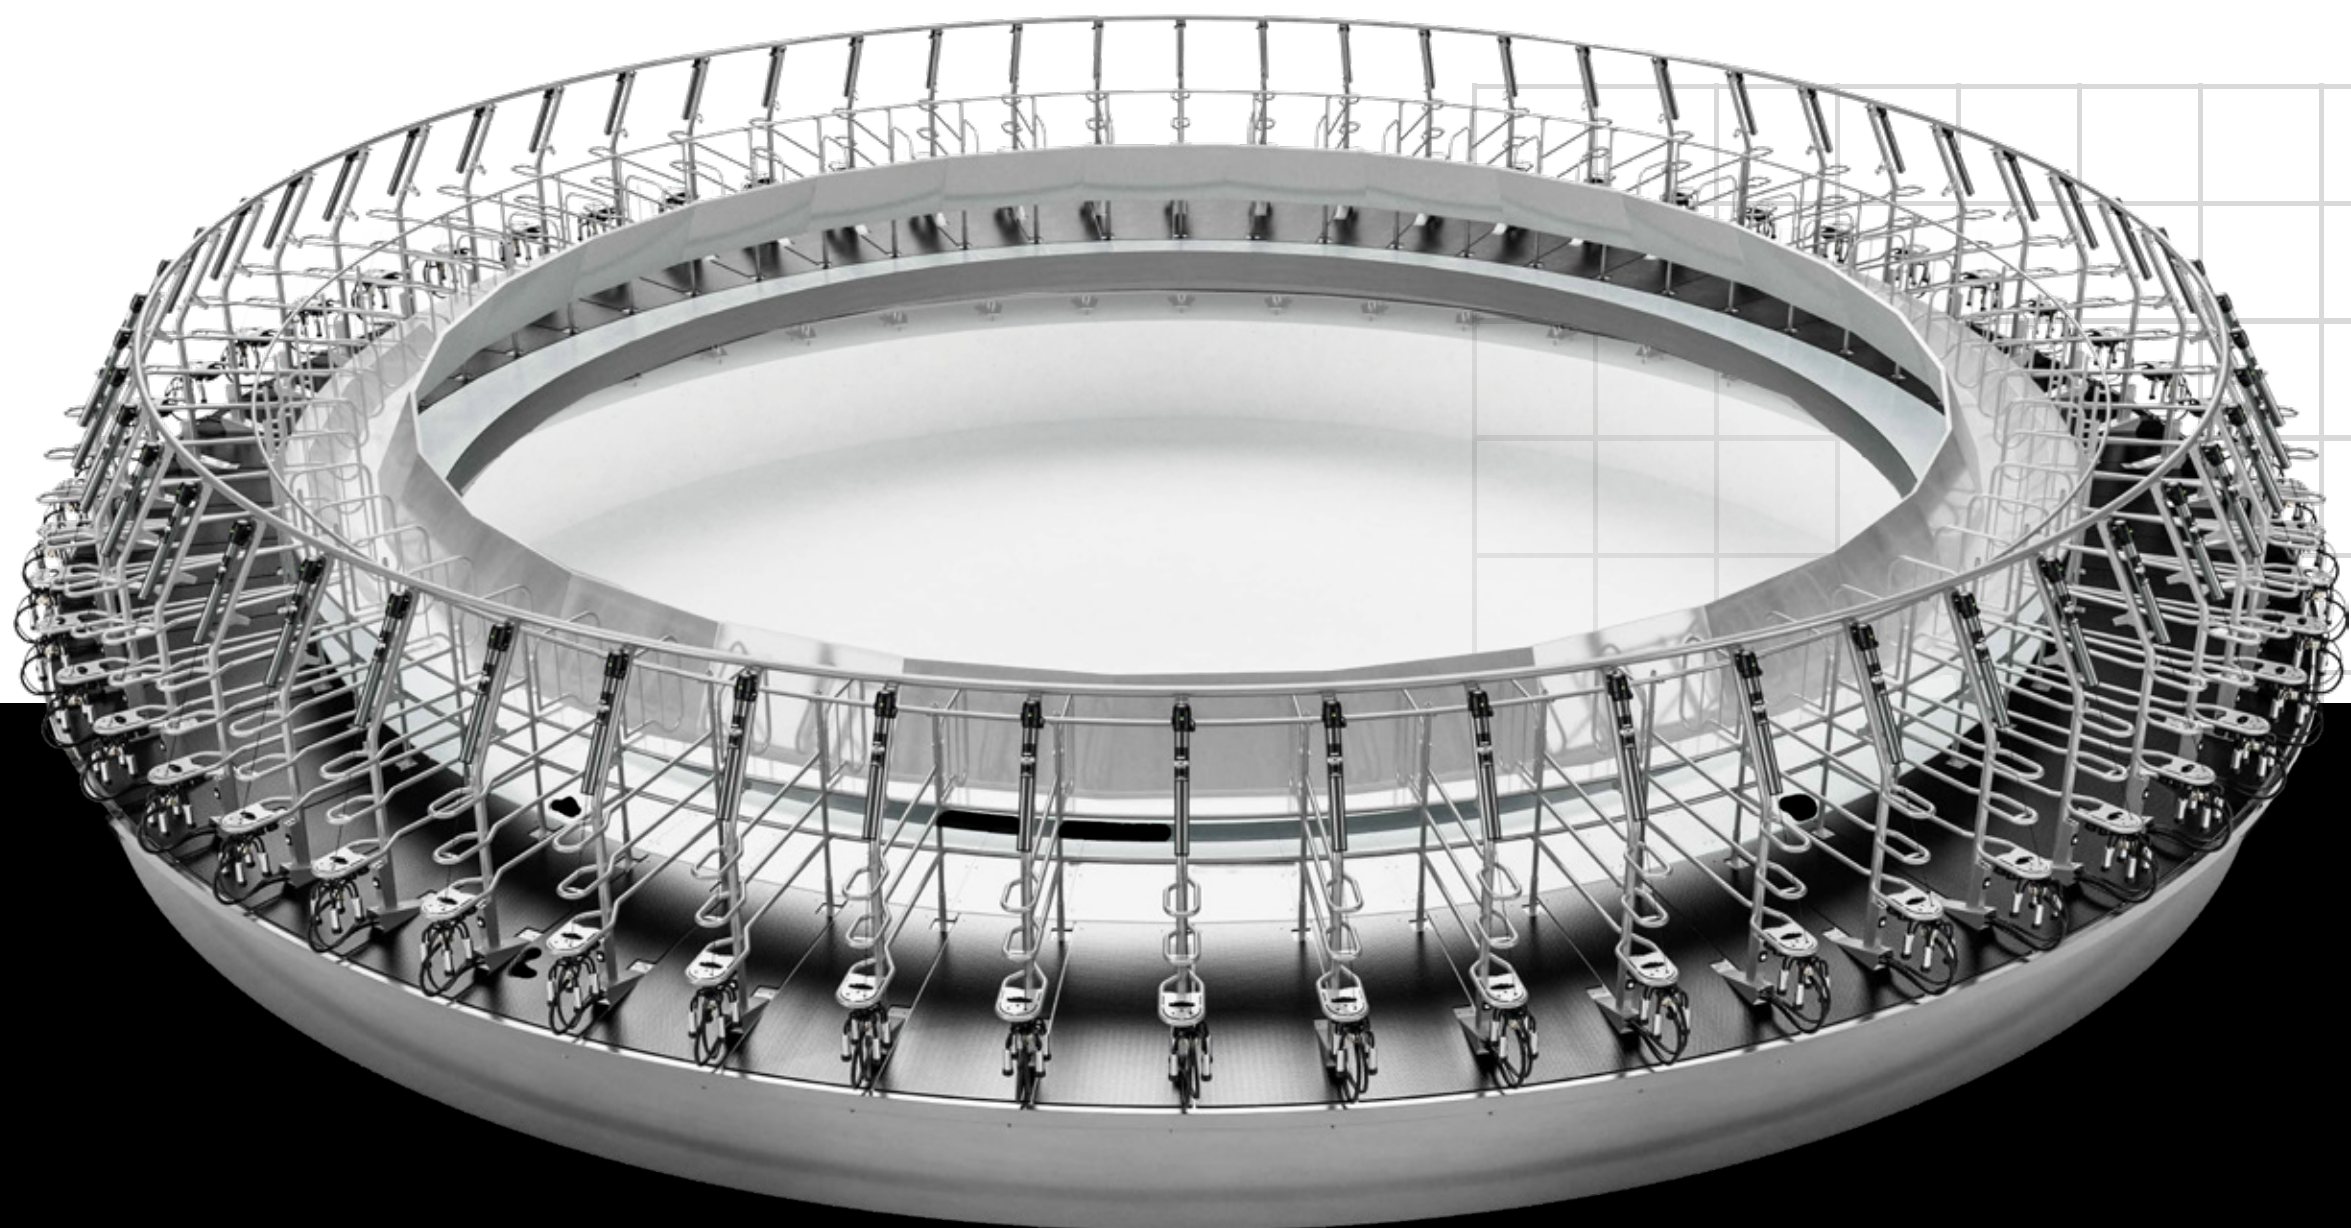

## SISTEMAS DE ORDEÑO ROTATIVOS

Soluciones rotativas para optimizar la eficiencia y productividad de tu tambo.

### RETIRADOR

ECR-S le permite ordeñar su rodeo con facilidad y precisión, reduciendo tiempo y mano de obra.

### COLECTOR WEIZUR 350ML

- Base de acero inoxidable.
- Diseño con encaje para mejor flujo de leche.
- Mayor estabilidad de vacío.

### Características

Bebedero inclinable de acero inoxidable HydraCow 200L, con válvula de alto caudal, proporciona agua a las vacas en todo momento.

Su eje permite una rotación de 180°, facilitando la limpieza.