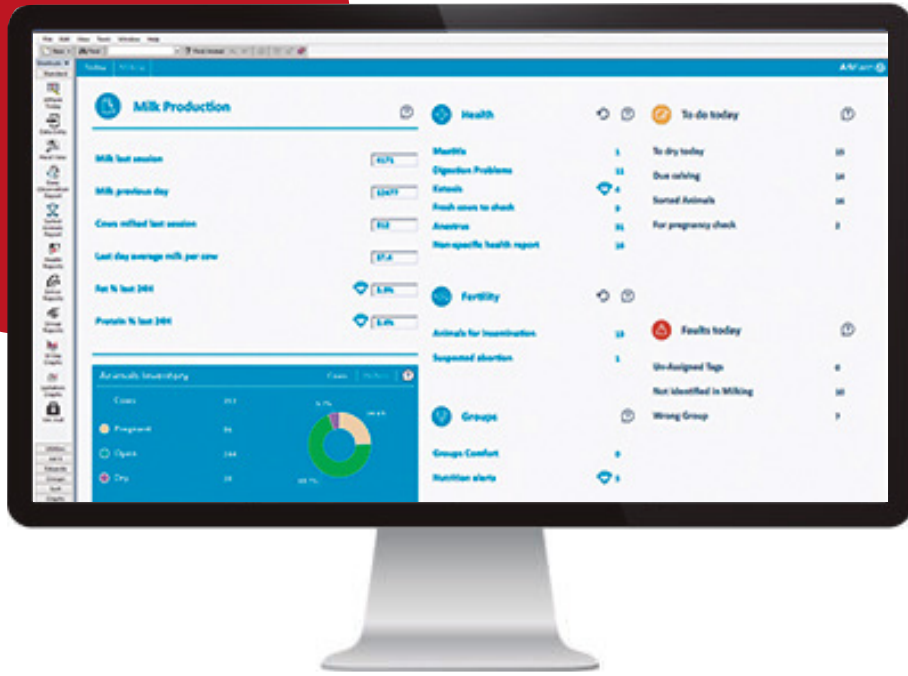

SOFTWARE

AFIFARM

Es uno de los software más completos/ amigable y flexible que se haya desarrollado para la administración y automatización de granjas lecheras.