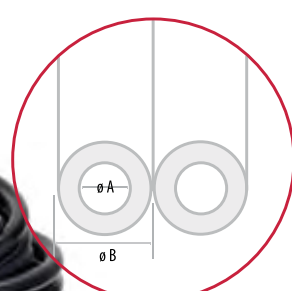

# MANGUERAS PARA EL PASO DE AIRE Y LECHE

**GEMELA CAUCHO**  
Doble pulsado

**SIMPLE**  
Ø16mm x 27mm